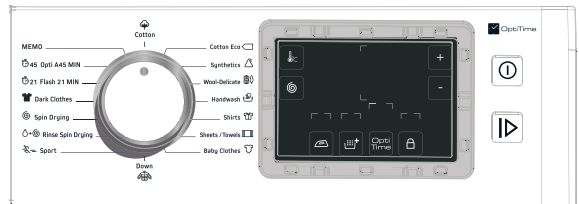

BWF524DWA

12KG

旋乾速度 (轉/分鐘)
Spin speed (rpm) : 0 - 1400

機身尺寸 - 高 x 闊 x 深 (毫米)
Dimensions H x W x D (mm) : 850 x 595 x 595