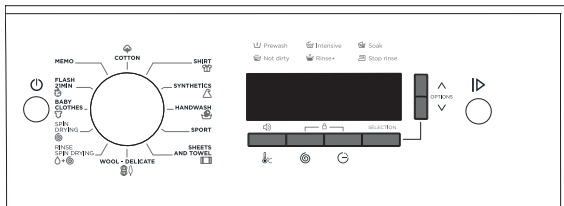

BWF5712A

7KG

旋乾速度 (轉/分鐘)
Spin speed (rpm) : 0 - 1200

機身尺寸 - 高 x 闊 x 深 (毫米)
Dimensions H x W x D (mm) : 850 x 595 x 495