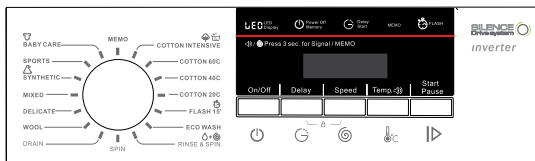

BWF814VX

8KG

旋乾速度 (轉/分鐘)
Spin speed (rpm) : 0 - 1400

機身尺寸 - 高 x 闊 x 深 (毫米)
Dimensions H x W x D (mm) : 850 x 595 x 565

推入式機身尺寸 - 高 x 闊 x 深 (毫米)
Built-under Dimensions H x W x D (mm) : 820 x 595 x 565