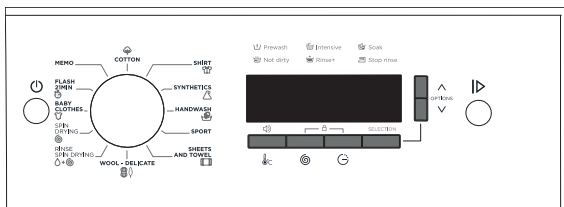

BWF5812A

8KG

旋乾速度 (轉/分鐘)
Spin speed (rpm) : 0 - 1200

機身尺寸 - 高 x 闊 x 深 (毫米)
Dimensions H x W x D (mm) : 850 x 595 x 565