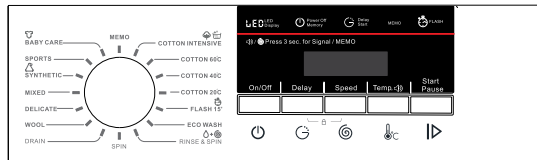

BWF712AX

7KG

旋乾速度 (轉/分鐘)
Spin speed (rpm) : 0 - 1200

機身尺寸 - 高 x 闊 x 深 (毫米)
Dimensions H x W x D (mm) : 850 x 595 x 495

推入式機身尺寸 - 高 x 闊 x 深 (毫米)
Built-under Dimensions H x W x D (mm) : 820 x 595 x 495