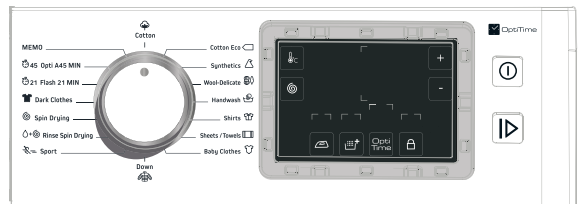

BWF506DWA

10KG

旋乾速度 (轉/分鐘)
Spin speed (rpm) : 0 - 1600

機身尺寸 - 高 x 闊 x 深 (毫米)
Dimensions H x W x D (mm) : 850 x 595 x 565