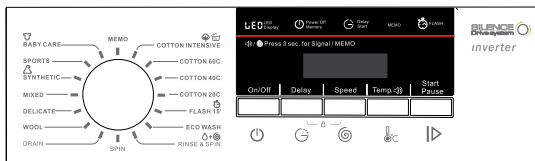

BWF714VX

7KG

旋乾速度 (轉/分鐘)
Spin speed (rpm) : 0 - 1400

機身尺寸 - 高 x 闊 x 深 (毫米)
Dimensions H x W x D (mm) : 850 x 595 x 495

推入式機身尺寸 - 高 x 闊 x 深 (毫米)
Built-under Dimensions H x W x D (mm) : 820 x 595 x 495