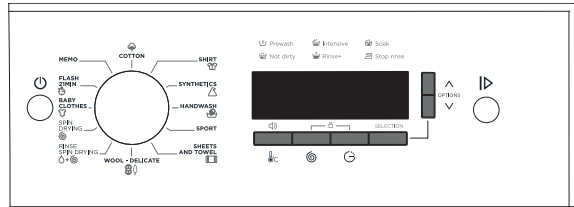

BWF5714A

7KG

旋乾速度 (轉/分鐘)
Spin speed (rpm) : 0 - 1400

機身尺寸 - 高 x 闊 x 深 (毫米)
Dimensions H x W x D (mm) : 850 x 595 x 495