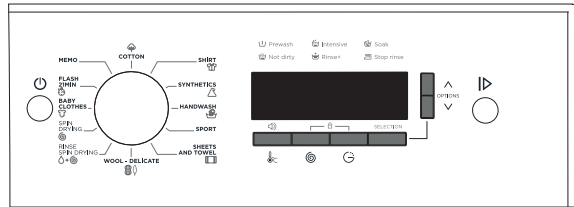

BWF5814A

8KG

旋乾速度 (轉/分鐘)
Spin speed (rpm) : 0 - 1400

機身尺寸 - 高 x 闊 x 深 (毫米)
Dimensions H x W x D (mm) : 850 x 595 x 565