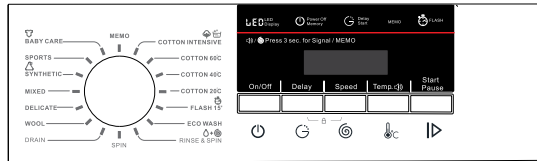

BWF710AX

7KG

旋乾速度 (轉/分鐘)
Spin speed (rpm) : 0 - 1000

機身尺寸 - 高 x 闊 x 深 (毫米)
Dimensions H x W x D (mm) : 850 x 595 x 495

推入式機身尺寸 - 高 x 闊 x 深 (毫米)
Built-under Dimensions H x W x D (mm) : 820 x 595 x 495