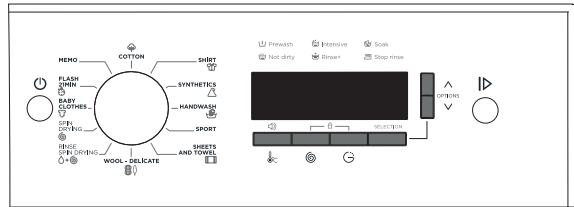

BWF5814A

8KG

旋乾速度 (轉/分鐘)
Spin speed (rpm) : 0 - 1400

機身尺寸 - 高 x 闊 x 深 (毫米)
Dimensions H x W x D (mm) : 850 x 595 x 565