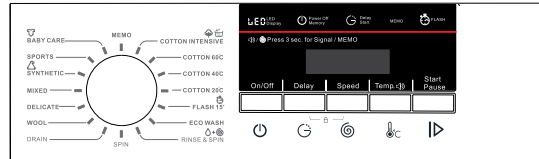

BWF712AX

7KG

旋乾速度 (轉/分鐘)
Spin speed (rpm) : 0 - 1200

機身尺寸 - 高 x 闊 x 深 (毫米)
Dimensions H x W x D (mm) : 850 x 595 x 495

推入式機身尺寸 - 高 x 闊 x 深 (毫米)
Built-under Dimensions H x W x D (mm) : 820 x 595 x 495