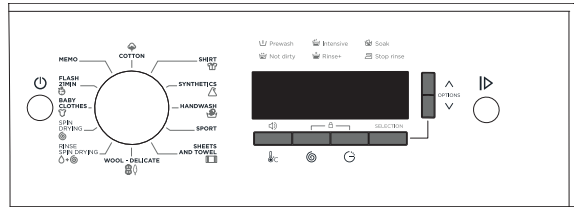

BWF5714A

7KG

旋乾速度 (轉/分鐘)
Spin speed (rpm) : 0 - 1400

機身尺寸 - 高 x 闊 x 深 (毫米)
Dimensions H x W x D (mm) : 850 x 595 x 495