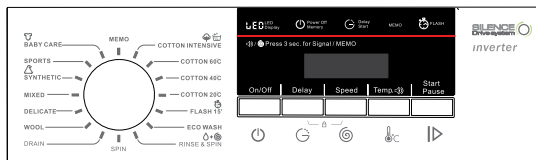

BWF814VX

8KG

旋乾速度 (轉/分鐘)
Spin speed (rpm) : 0 - 1400

機身尺寸 - 高 x 闊 x 深 (毫米)
Dimensions H x W x D (mm) : 850 x 595 x 565

推入式機身尺寸 - 高 x 闊 x 深 (毫米)
Built-under Dimensions H x W x D (mm) : 820 x 595 x 565