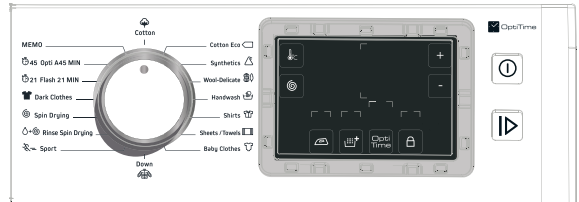

預校洗衣時間
Preset timer

極速快洗
Flash 21' 分鐘程式
Flash 21' quick wash
programme

特有嬰兒 / 手洗 /
深色衣物洗衣程式
Sports / Hand /
Dark Washing programme

變頻無刷磨打
Inverter brushless motor

850mm

BWF524DWA

12KG

旋乾速度 (轉/分鐘)
Spin speed (rpm) : 0 - 1400