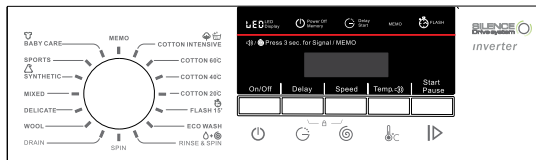

BWF714VX

7KG

旋乾速度 (轉/分鐘)
Spin speed (rpm) : 0 - 1400

機身尺寸 - 高 x 闊 x 深 (毫米)
Dimensions H x W x D (mm) : 850 x 595 x 495

推入式機身尺寸 - 高 x 闊 x 深 (毫米)
Built-under Dimensions H x W x D (mm) : 820 x 595 x 495