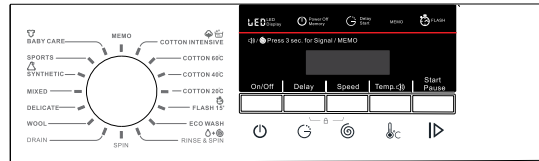

預校洗衣時間
Preset timer

極速快洗
Flash 15 分鐘程式
Flash 15' quick wash
programme

特有嬰兒衣物
洗衣程式
Babycare washing
programme

適合廚櫃底推入式
安裝(820mm高)
Suitable for Built-under
design and installation

BWF710AX

7KG

旋乾速度 (轉/分鐘)
Spin speed (rpm) : 0 - 1000