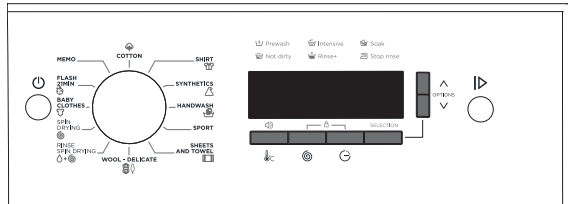

BWF5712A

7KG

旋乾速度 (轉/分鐘)
Spin speed (rpm) : 0 - 1200

機身尺寸 - 高 x 闊 x 深 (毫米)
Dimensions H x W x D (mm) : 850 x 595 x 495