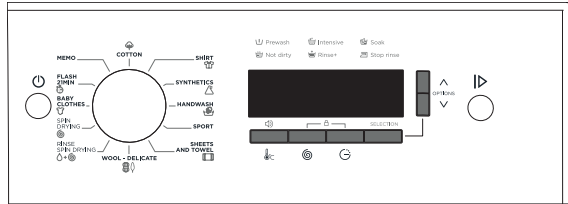

特大30厘米機口設計
及180度開門開關
30cm Porthole and
180° opening

預校洗衣時間
Preset timer

極速快洗
Flash 21 分鐘程式
Flash 21' quick wash
programme

特有嬰兒衣物
洗衣程式
Babycare washing
programme

BWF5812A

8KG

旋乾速度 (轉/分鐘)
Spin speed (rpm) : 0 - 1200